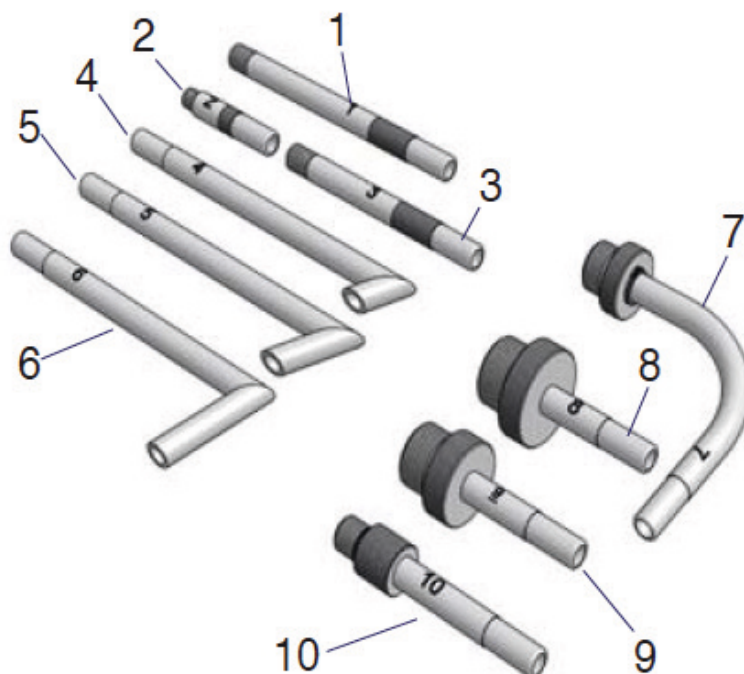

SA 8515

MALETTE CONNECTEURS REMPLISSAGE HUILE OIL FILLING ADAPTER SET

ADAPTATEURS

Adaptateur	Description	Filetage	Application
N°1	Adaptateur de remplissage FTA Ford	1/8 "NPT	Ford
N°2	Adaptateur de remplissage FTA Volvo	5/16-24 UNF	Volvo
N°3	Adaptateur de remplissage FTA VW	10 x 1.0	Volkswagen / Mini Cooper
N°4	Adaptateur de remplissage FTA VW, court	N/A	Volkswagen
N°5	Adaptateur de remplissage FTA VW, long	N/A	Volkswagen / Porsche
N°6	Adaptateur de remplissage incliné FTA	N/A	BMW, Honda, Nissan
N°7	Adaptateur de remplissage FTA Toyota	18 x 1.5	Toyota / Lexus
N°8	Adaptateur de remplissage FTA VW/Audi	24 x 1.5	VW, Audi w/transmission DSG
N°9	Adaptateur de remplissage FTA Audi	22 x 1.5	Audi w/transmission CVT
N°10	Adaptateur de recharge FTA Mercedes	12 x 1.5	Mercedes w/transmission 722.9

ADAPTERS

Adapter	Description	Thread	Application
N°1	Ford ATF refill adapter	1/8 "NPT	Ford
N°2	Volvo ATF refill adapter	5/16-24 UNF	Volvo
N°3	VW ATF refill adapter	10 x 1.0	Volkswagen / Mini Cooper
N°4	VW ATF refill adapter, short	N/A	Volkswagen
N°5	VW, ATF refill adapter long	N/A	Volkswagen / Porsche
N°6	Angled ATF refill adapter	N/A	BMW, Honda, Nissan
N°7	Toyota ATF refill adapter	18 x 1.5	Toyota / Lexus
N°8	VW/Audi ATF refill adapter	24 x 1.5	VW, Audi w/transmission DSG
N°9	Audi ATF refill adapter	22 x 1.5	Audi w/transmission CVT
N°10	Mercedes ATF refill adapter	12 x 1.5	Mercedes w/transmission 722.9

CLAS Equipements

83 Chemin de de la CROUZA
73800 CHIGNIN
FRANCE

Tél. +33 (0)4 79 72 62 22

Fax. +33 (0)4 79 72 52 86

SA 8515

MALETTE CONNECTEURS REMPLISSAGE HUILE
OIL FILLING ADAPTER SET

Si vous avez besoin de composants ou de pièces, contactez le revendeur
En cas de problème veuillez contacter le technicien de votre distributeur agréé